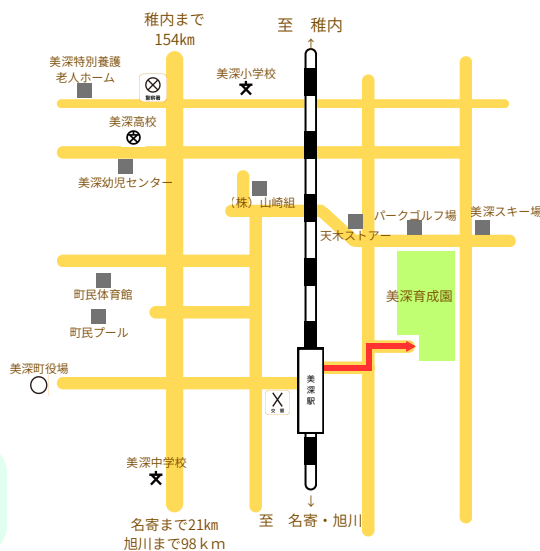

8.29 9.19 2.13 3.13

対象：就職活動中の学生・社会人

内容：児童の暮らし、業務内容
施設の取り組み、
施設内見学（美深本体のみ）

※内容は美深本体・小規模 両方を含みます。

※参加により、就職を強要、採用を約束するものではありません。

※交通機関により、開始時間に間に合わない場合はご相談ください。

日程外での施設の見学、求職に関わる訪問もお受けしています！

虹の家