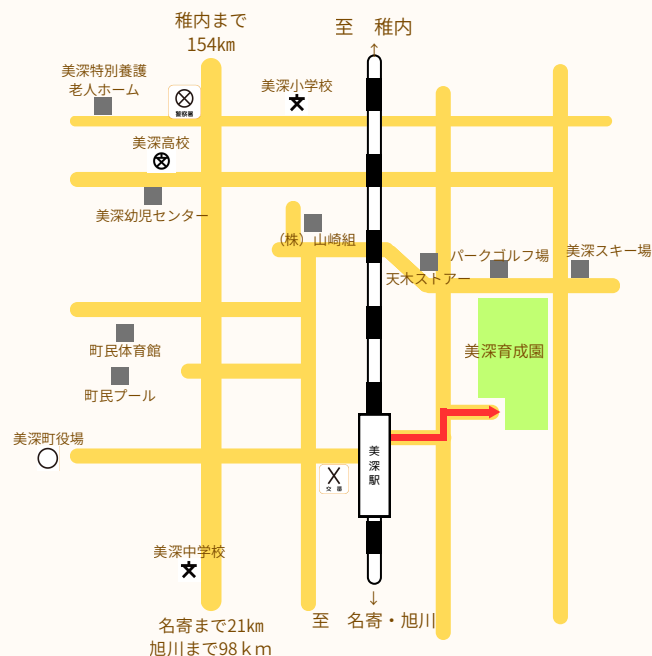

# 施設見学会

5/16

7/11

10/17

11/21

10:30~12:00

対象：町内外問わず、全ての方！

自分が住んでいる町内にあるのは知ってるけど、どんな施設なんだろう…？

将来、施設での就職も  
選択肢にはあるんだよねあ～

内容：児童の暮らし、施設の取り組み  
施設内見学（美深本体のみ）

※交通機関により、開始時間  
間に合わない場合はご相談ください。

TEL：01656-2-1554

参加ご希望の際は、電話かインスタDMにてご連絡ください。

## アクセスマップ

BIHUKAIKUSEIEN.OFFICIAL